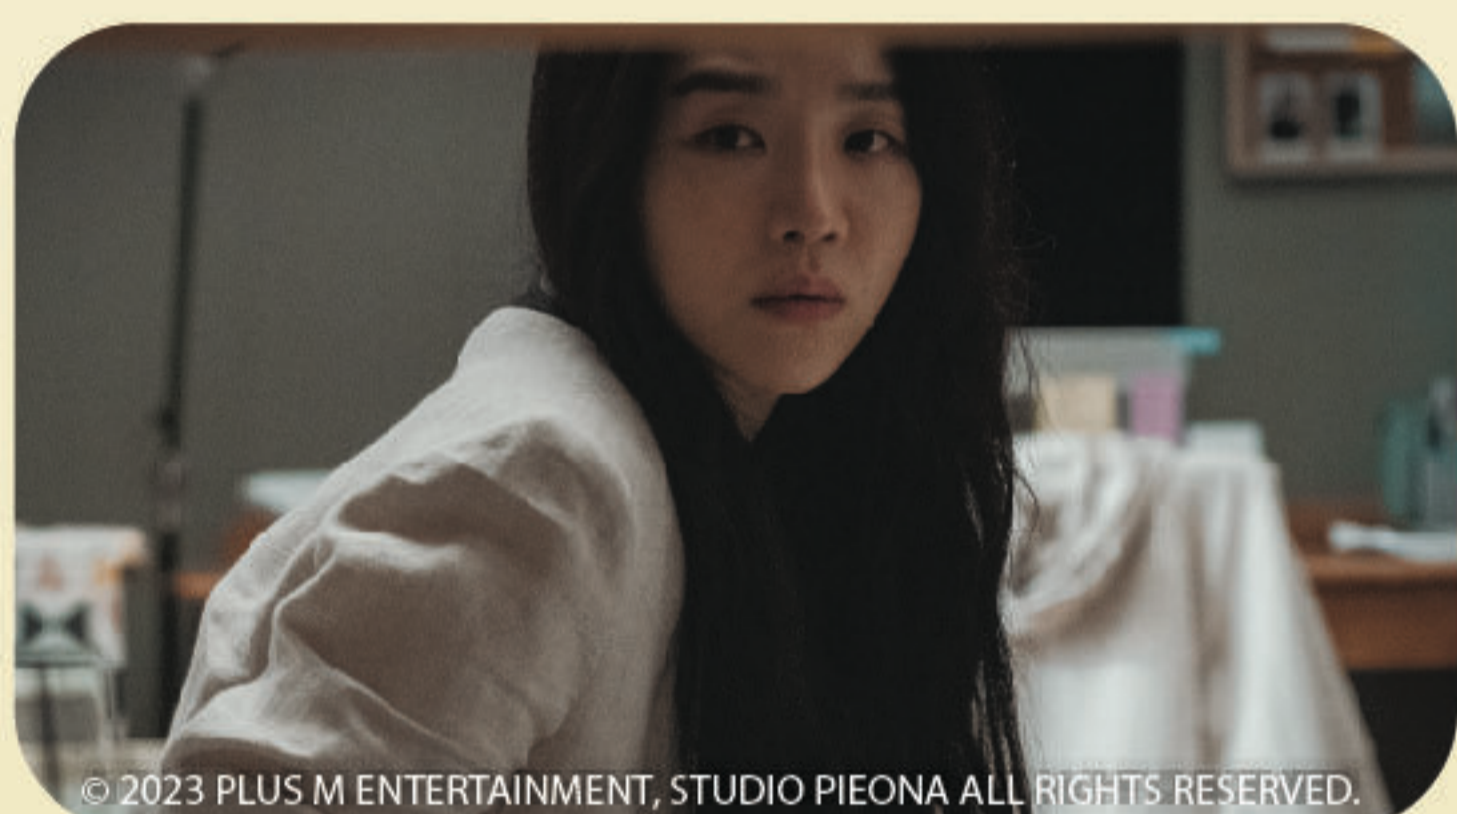

Now爆谷自選台首播

1/2 起 《千萬別開門》